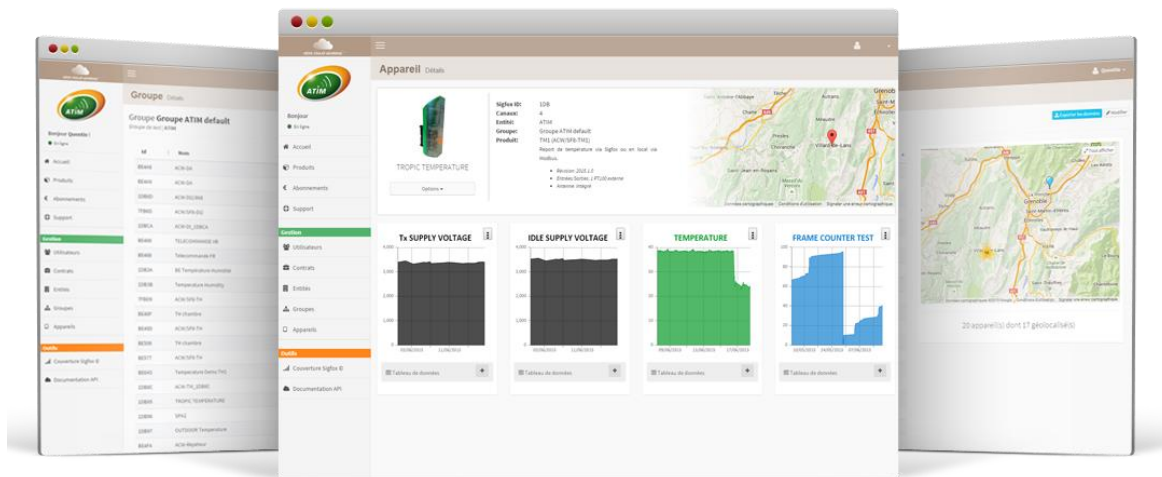

- **Illimité**

Créez autant de comptes, d'entités ou de groupe que vous souhaitez.

- **Evolution**

L'équipe d'ATIM travaille de manière permanente sur la plateforme pour l'améliorer et répondre à vos attentes.

La plateforme **Atim Cloud Wireless** est un site web sécurisé qui permet de **gérer** et d'**exploiter les données** des produits de la gamme ACW.

Que vous soyez **client** ou **distributeur**, la plateforme sera **adaptée à vos besoins**. Le modèle hiérarchique permet de contrôler les sous-ensembles selon vos envies.

Grâce aux différents réseaux dédiés à l'**Internet des Objets (IoT)** tels que **Sigfox** ou **LoRa**, nous pouvons remonter les messages émis sur le Cloud directement vers notre plateforme pour une **visualisation en temps-réel**.

## Les fonctionnalités :

-  Gestion des appareils par groupes
-  Observation des données en temps-réel sur graphique/tableau
-  Qualité des signaux
-  Personnalisation des courbes et des canaux
-  Alertes SMS
-  Exportation des données (par appareils ou par groupes)
-  Alertes Emails
-  Géolocalisation des appareils sur une carte.
-  API sécurisée
-  Outil de calcul de la couverture Sigfox